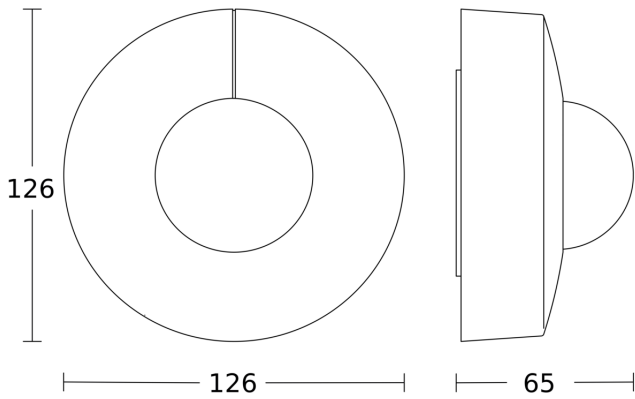

IS 3360

DALI-2 APC - aparent, rotund
EAN 4007841 033507
Nr. articol 033507

Desen tehnic