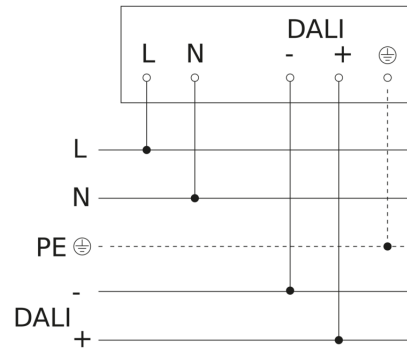

IS 3360

DALI-2 APC - aparent, rotund
 EAN 4007841 033507
 Nr. articol 033507

Specificații tehnice

Locul montării	tavan	Timp funcționare lumină de bază	1-30 min, întreaga noapte
Instalare	Montaj aparent, tavan	Reglarea luminii principale	50 - 100 %
Grad de protecție	IP54	Setare crepuscul în mod TEACH	Da
Temperatura ambientală	-20 – 50 °C	Control constant al luminii	Da
Material	Plastic	Rețele	Da
Conexiune la rețea	220 – 240 V / 50 – 60 Hz	Tip de rețea	Master/slave
leșire control, DALI	Broadcast 1x30 balasturi electronice	Interconectare prin	Cablu
Tehnologie, senzori	infraroșu pasiv, Senzor de lumină		
Înălțime de montaj	2,50 – 4,00 m		
Înălțimea de montaj max	4,00 m		

Accesorii

EAN 4007841 009151	Telecomandă Smart Remote
EAN 4007841 559410	Telecomandă de service RC8
EAN 4007841 592806	Telecomandă RC5
EAN 4007841 056735	Capac negru pentru senzori IR

IS 3360

DALI-2 APC - aparent, rotund
EAN 4007841 033507
Nr. articol 033507

Desen tehnic

Schema circuitului principal

Schema de circuite pentru interconectarea DALI-2 APC & DALI-2 IPD